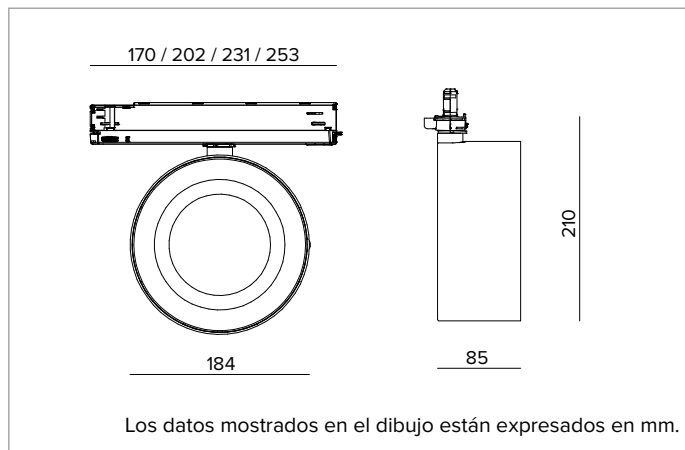

LÁMPARA

LED Chip on Board de alta eficiencia Ra90. Ra97 bajo petición.

Clase de eficiencia energética: E

Potencia nominal: 36W

Flujo nominal: 4853lm

Índice de reproducción cromática: 90

Rf: 92

Rg: 101

CCT nominal: 3000K

Duración útil (L80/B10): >50000h tq +25°C

CARACTERÍSTICAS LUMINOTÉCNICAS

Version Wide Flood con óptica de precisión de facetas convexas de aluminio anodizado especular y pantalla holográfica de PMMA.

Óptica: REFLECTOR

Apertura del haz de luz: WFL

Eficiencia óptica: 82%

Flujo luminaria: 3970lm

Rendimiento luminoso: 95lm/W

CARACTERÍSTICAS MECÁNICAS

Cuerpo óptico de presofusión de aluminio pintado. Posibilidad de orientación del cuerpo óptico de 0° a -90° en plano vertical y de 355° en horizontal con posibilidad de bloqueo de la orientación.

Color y acabado: Blanco yeso

Peso: 1,5Kg

Grado de protección: IP20

CARACTERÍSTICAS ELÉCTRICAS

Driver electrónico CASAMBI integrado en el adaptador de carril.

Potencia luminaria: 42W

Alimentación: 220-240Vac 50/60Hz

Clase de aislamiento: CLASE 2

Tipo driver / Control: CASAMBI

Driver incluido: Sí

Clase F: Sí

SAFE FLICKER: PstLM=<1 e SVM=<0,4 (IEC TR 61547-1 e IEC TR 63158), garantizando una luz más cómoda y segura

Temperatura ambiente: 0°C / +25°C

INSTALACIÓN

Montaje en carril electrificado. Disponible con accesorios mecánicos y ópticos, se pueden instalar con el anillo de soporte.

NOTAS

Disponible bajo petición la versión 110-277Vac. Puesta en servicio del sistema de control por APP gratuita; la intervención de un técnico especializado puede presupuestarse previa solicitud.

GARANTÍA

5 años.

ADVERTENCIAS

Luminaria diseñada para su eliminación/reciclaje al final de su vida útil. Fuente luminosa reemplazable (solo LED) por un profesional. Equipo de control reemplazable por un profesional.

En función de la continua evolución tecnológica de los componentes electrónicos, los datos indicados están sujetos a actualización por lo que es necesario solicitar confirmación al hacer el pedido.

El flujo luminoso y la potencia eléctrica presentan tolerancias +/-10% respecto al valor indicado. tq +25°C (CIE 121).

Nos reservamos el derecho de realizar cambios técnicos.

Targetti Sankey S.r.l.
Via Pratese, 164
50145 Firenze - Italy
Tel: +39 055 37911
targetti.com
targetti@targetti.com

CCIAA Firenze
Share Capital:
€ 500.000,00
VAT N. (IT):
01537660480
R.E.A: FI-275656

TARGETTI